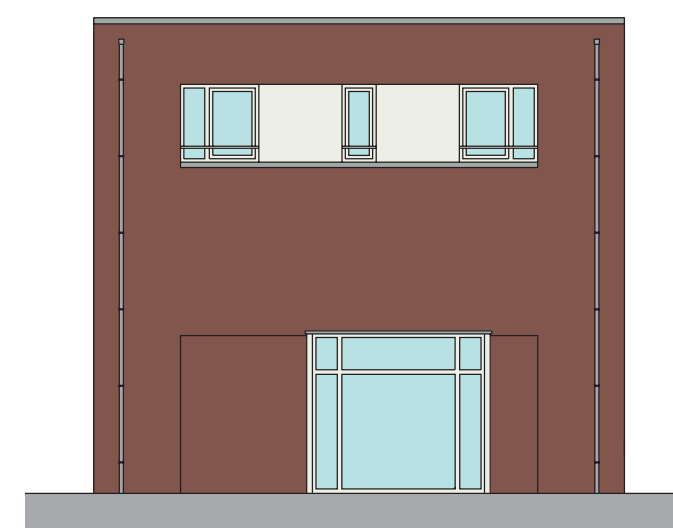

een plek om te groeien.nl

Drie verdiepingen, één geheel

Aan wooncomfort geen gebrek. Een zeer ruim woongedeelte, vijf slaapkamers, twee badkamers en dit alles op een prachtige locatie.

mk = meterkast

gevelaanzicht straatzijde

gevelaanzicht tuinzijde

linker zijgevel

wa = wasmachine aansluiting
 cgw = combi-gaswandketel
 mv = mechanische ventilatie unit