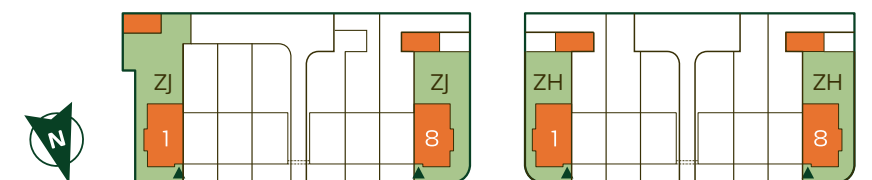

een plek om te groeien.nl

Drie verdiepingen, één geheel

Aan wooncomfort geen gebrek. Een zeer ruim woongedeelte, vijf slaapkamers, twee badkamers en dit alles op een prachtige locatie.

mk = meterkast

gevelaanzicht straatzijde

gevelaanzicht tuinzijde

linker zijgevel

wa = wasmachine aansluiting
 cgw = combi-gaswandketel
 mv = mechanische ventilatie unit