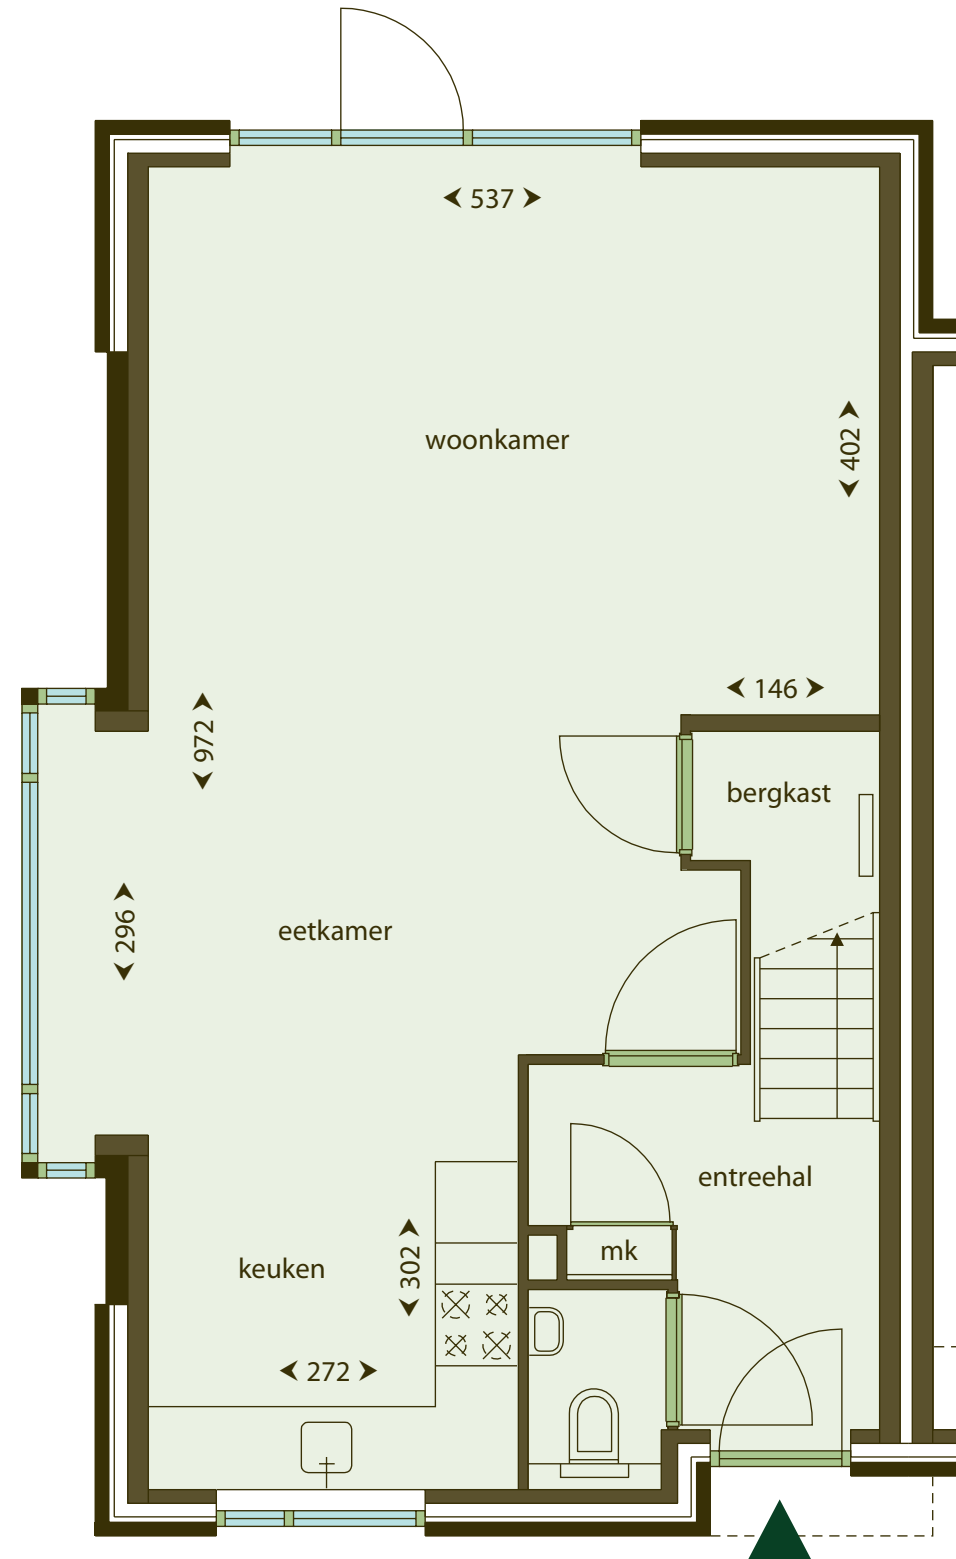

een plek om te groeien.nl

Drie verdiepingen, één geheel

Aan wooncomfort geen gebrek. Een zeer ruim woongedeelte, vijf slaapkamers, twee badkamers en dit alles op een prachtige locatie.

mk = meterkast

gevelaanzicht straatzijde

gevelaanzicht tuinzijde

linker zijgevel

wa = wasmachine aansluiting
 cgw = combi-gaswandketel
 mv = mechanische ventilatie unit