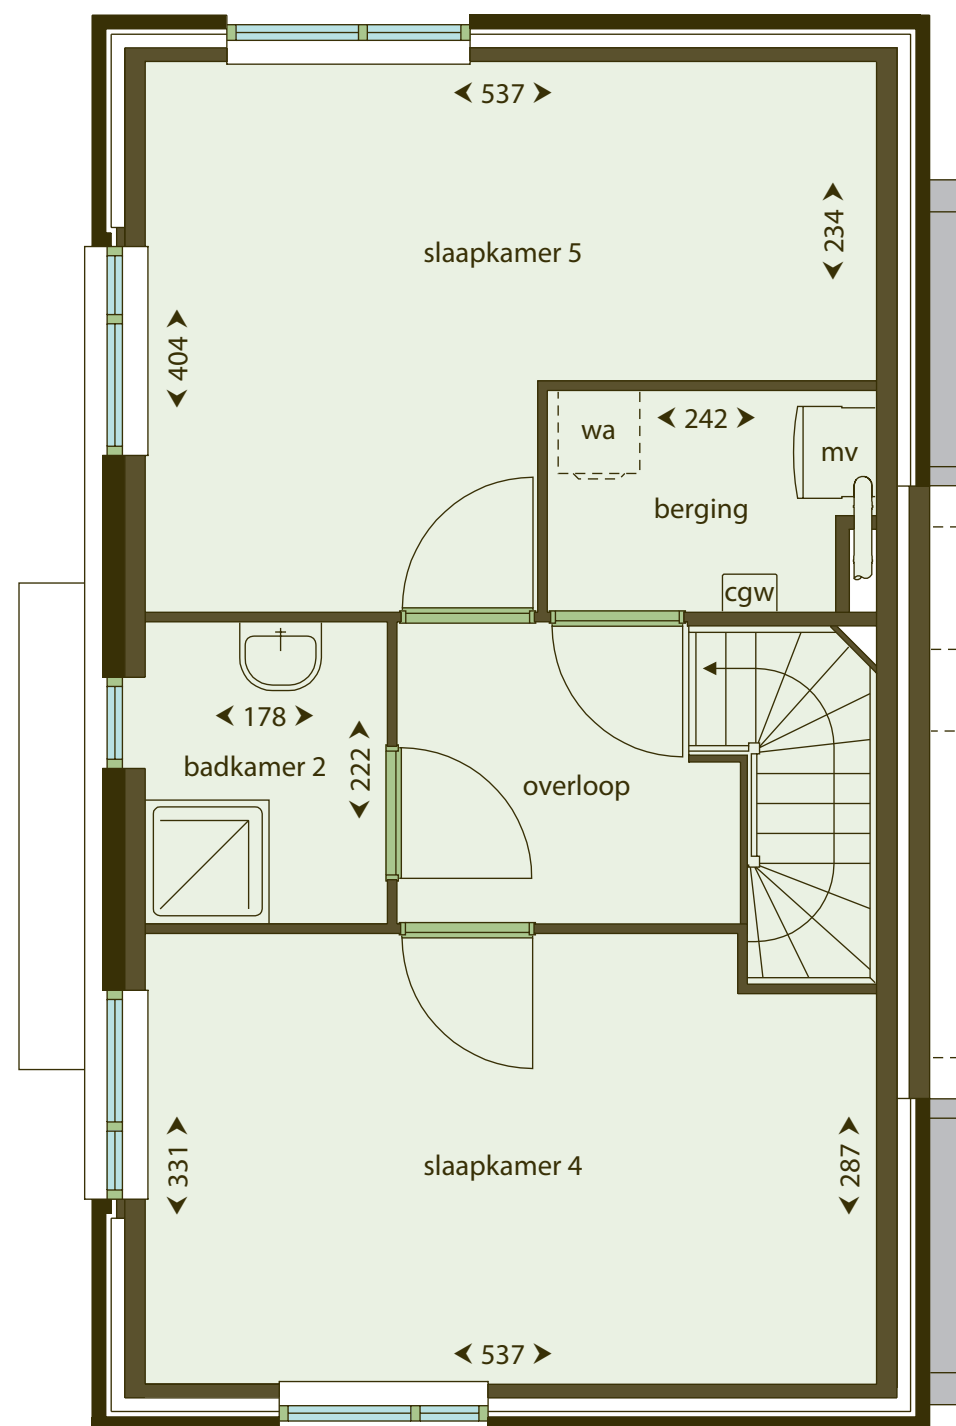

een plek om te groeien.nl

Drie verdiepingen, één geheel

Aan wooncomfort geen gebrek. Een zeer ruim woongedeelte, vijf slaapkamers, twee badkamers en dit alles op een prachtige locatie.

mk = meterkast

gevelaanzicht straatzijde

gevelaanzicht tuinzijde

linker zijgevel

wa = wasmachine aansluiting
 cgw = combi-gaswandketel
 mv = mechanische ventilatie unit