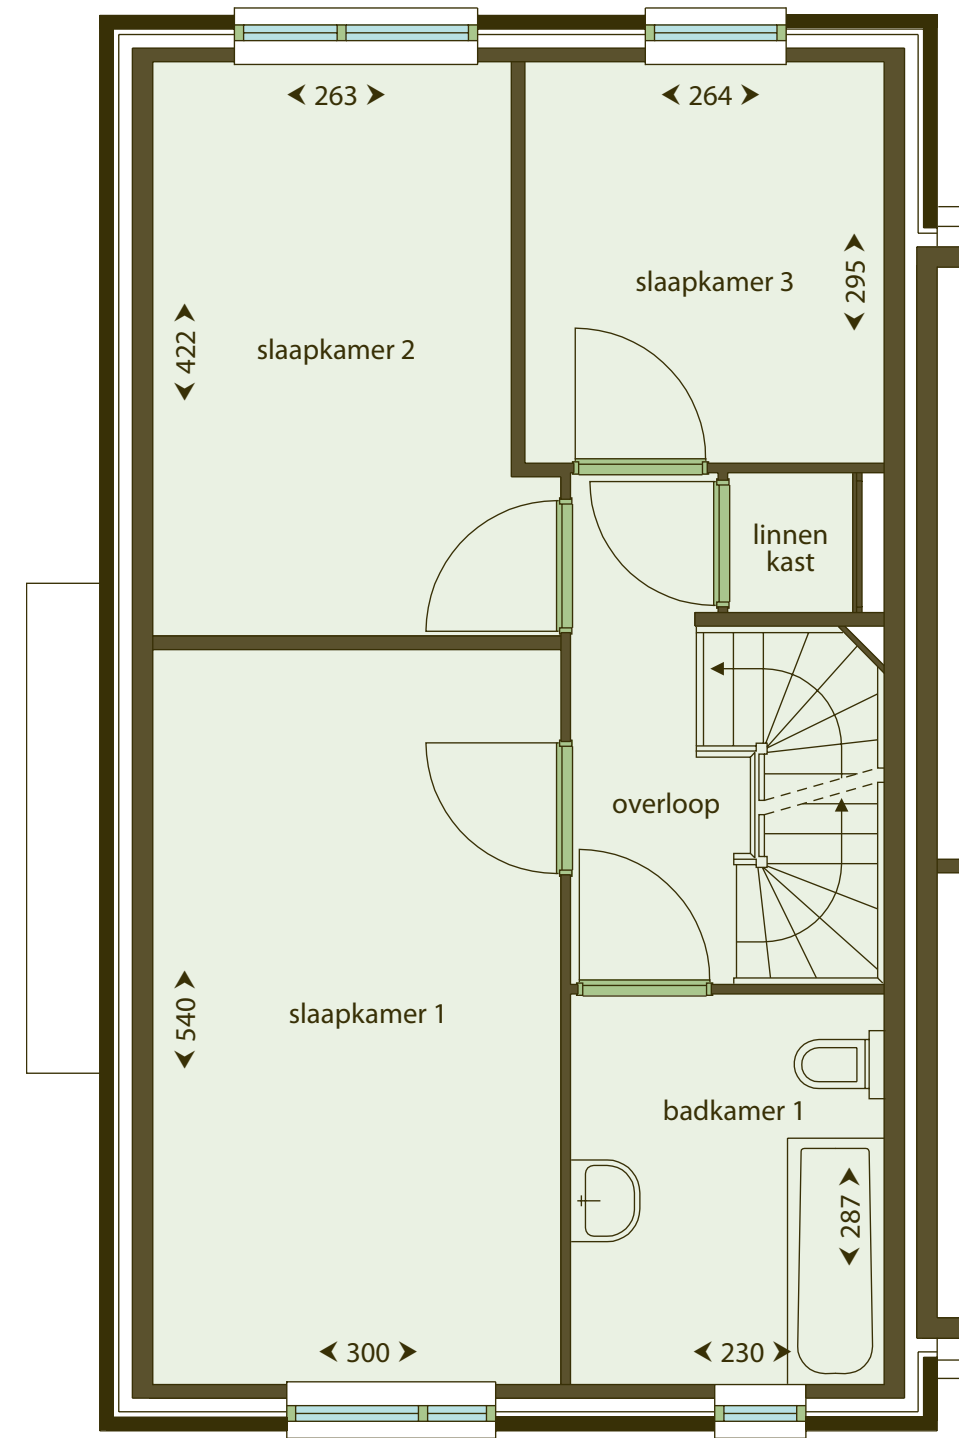

een plek om te groeien.nl

Drie verdiepingen, één geheel

Aan wooncomfort geen gebrek. Een zeer ruim woongedeelte, vijf slaapkamers, twee badkamers en dit alles op een prachtige locatie.

mk = meterkast

gevelaanzicht straatzijde